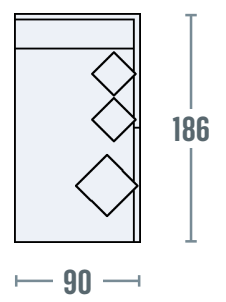

COME TU MI VUOI

Schienale per angolo penisola

Divano 3 posti maxi
2 cuscini bracciolo

266

Divano 3 posti
2 cuscini bracciolo

218

Divano intermedio
2 cuscini bracciolo

188

Divano 2 posti
2 cuscini bracciolo

168

Elemento centrale
2 posti

140

Terminale 3 posti
1 cuscino bracciolo - SX o DX

204

Terminale intermedio
1 cuscino bracciolo - SX o DX

174

Terminale 2 posti
1 cuscino bracciolo - SX o DX

154

Terminale 1 posto
1 cuscino bracciolo - SX o DX

93

Elemento centrale
1 posto

80

Angolo retto

Angolo penisola - 2 SCHIENE
SX o DX

Angolo penisola - 3 CUSCINI
SX o DX

Chaise longue
1 cuscino bracciolo - SX o DX

Pouff quadrato
GRANDE

Pouff quadrato
PICCOLO

Pouff rettangolare