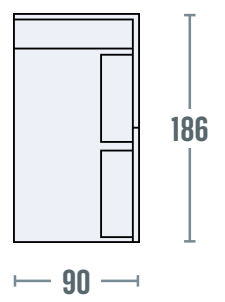

Divano 2 posti
2 cuscini bracciolo

168

Elemento centrale
2 posti

140

Terminale 3 posti
1 cuscino bracciolo - SX o DX

204

Terminale intermedio
1 cuscino bracciolo - SX o DX

174

Terminale 2 posti
1 cuscino bracciolo - SX o DX

154

Terminale 1 posto
1 cuscino bracciolo - SX o DX

93

Elemento centrale
1 posto

80

Angolo retto

Angolo penisola - 2 SCHIENE
SX o DX

Angolo penisola - 3 CUSCINI
SX o DX

Chaise longue
1 cuscino bracciolo - SX o DX

Pouff quadrato
GRANDE

Pouff quadrato
PICCOLO

Pouff rettangolare