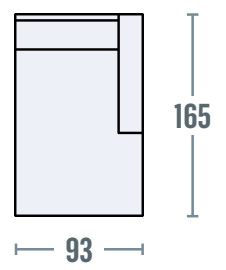

COME TU MI VUOI

Schienale per angolo penisola

Divano 3 posti maxi
2 cuscini bracciolo

266

Divano 3 posti
2 cuscini bracciolo

218

Divano intermedio
2 cuscini bracciolo

188

Divano 2 posti
2 cuscini bracciolo

168

Elemento centrale
2 posti

140

Terminale 3 posti
1 cuscino bracciolo - SX o DX

204

Terminale intermedio
1 cuscino bracciolo - SX o DX

174

Terminale 2 posti
1 cuscino bracciolo - SX o DX

154

Terminale 1 posto
1 cuscino bracciolo - SX o DX

93

Elemento centrale
1 posto

80

Angolo retto

Angolo penisola - 2 SCHIENE
SX o DX

Angolo penisola - 3 CUSCINI
SX o DX

Chaise longue
1 cuscino bracciolo - SX o DX

Pouff quadrato
GRANDE

Pouff quadrato
PICCOLO

Pouff rettangolare