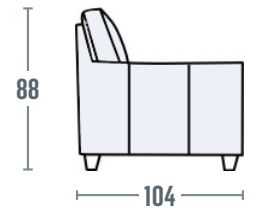

COME TU MI VUOI

Schienale per angolo penisola

Divano 3 posti maxi
2 cuscini bracciolo

266

Divano 3 posti
2 cuscini bracciolo

218

Divano intermedio
2 cuscini bracciolo

188

Divano 2 posti
2 cuscini bracciolo

168

Elemento centrale
2 posti

140

Terminale 3 posti
1 cuscino bracciolo - SX o DX

204

Terminale intermedio
1 cuscino bracciolo - SX o DX

174

Terminale 2 posti
1 cuscino bracciolo - SX o DX

154

Terminale 1 posto
1 cuscino bracciolo - SX o DX

93

Elemento centrale
1 posto

80

Angolo retto

Angolo penisola - 2 SCHIENE
SX o DX

Angolo penisola - 3 CUSCINI
SX o DX

Chaise longue
1 cuscino bracciolo - SX o DX

Pouff quadrato
GRANDE

Pouff quadrato
PICCOLO

Pouff rettangolare